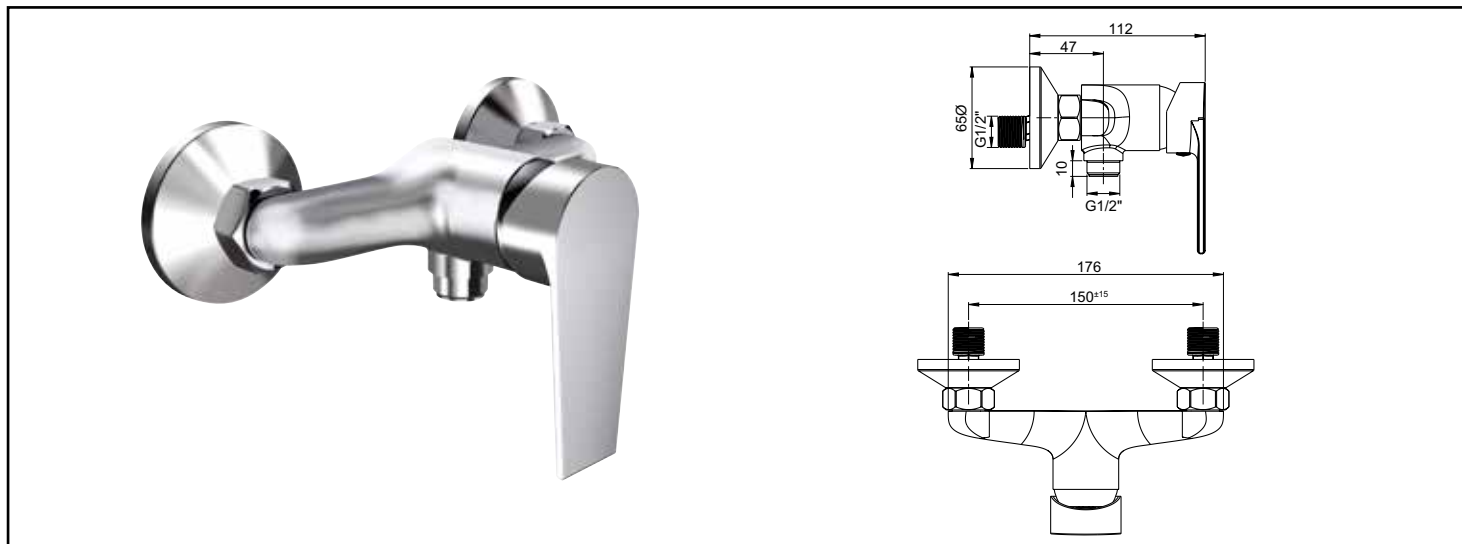

Référence : **501012123**

MITIGEUR DOUCHE MÉCANIQUE CALIPSO C2 - ROLF

■ **INSTALLATION RAPIDE ET FACILE.**

■ **ECONOMIES D'EAU ET D'ÉNERGIE GRÂCE À LA TECHNOLOGIE C2**

DESCRIPTION	Chromé - Manette métal - Cartouche céramique Ø35 mm C2 - Limiteur de débit par point dur - Limiteur de température réglable - Raccords muraux excentrés avec rosaces Ø65 mm - Arrivées écrous prisonniers 20/27 - Clapet anti retour - NF classement E1 C2 A2 U3 (BBBA)
APPLICATIONS	Robinetterie de douche mural
CONDITIONS D'UTILISATION	Pression maximum : 5 bar - Pression d'utilisation : 3 bar - Température maximum de l'eau : 80°C (176°F) - produit Conforme aux réglementations en vigueur
COMPATIBILITÉ	S'installe sur toutes les installations avec un entraxe de raccords de 150mm ± 20 mm. Uniquement pour une robinetterie de douche murale.
PRÉCAUTION D'EMPLOI	0
SPECIFICATIONS D'INSTALLATION	Raccords excentrés avec arrivées en M15/21 (G1/2")
	Garantie 10 ans contre tout vice de fabrication y compris pour les cartouches - Cf conditions générales de vente
PRESCRIPTION DE POSE	Avant le montage nettoyer la tuyauterie pour éliminer toute impureté
PRESCRIPTION D'ENTRETIEN	Nettoyage à l'eau savonneuse avec un chiffon doux et bien sécher - Ne pas utiliser de produits nocifs, abrasifs ou chlorés